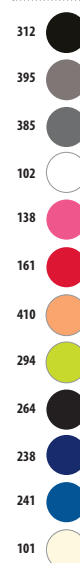

CÓDIGOS COLORES SOLO Group

101 Natural
102 Blanco
123 Cuerda
136 Rosa orquídea
138 Rosa flash
145 Rojo
146 Burdeos
161 Rojo vivo

170 Rosa vintage
238 Ultramarino
241 Azul royal
264 Verde botella

272 Verde pradera
280 Verde manzana
294 Verde Amarillo
301 Amarillo

312 Negro
318 Azul marino
321 Aqua
342 Gris puro

384 Gris oscuro
385 Grafito
395 Topo
396 Marrón

398 Chocolate
400 Naranja
410 Naranja claro
600 Brut denim

712 Morado oscuro