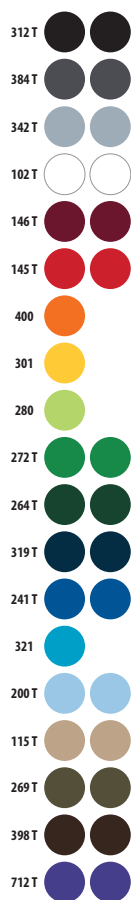

jaspeados

unicolor