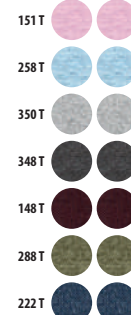

jaspeados

unicolor