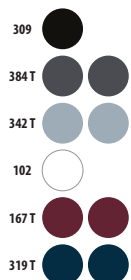

PRODUCTO APTO PARA
LA IMPRESIÓN DTG CON
COSTURAS LATERALES

jaspeados

unicolor

SOL'S Imperial FIT 00580

Camiseta cuello redondo
JERSEY 190
100% algodón semi-peinado Ringspun

♂	A/B	S	M	L	XL	XXL
		70/48	72/51	74/54	76/57	78/61
		10	100	18,6 KG 60 X 39 X 35 CM		

SOL'S Imperial FIT Women 02080

Camiseta cuello redondo
JERSEY 190
100% algodón semi-peinado Ringspun

♀	A/B	S	M	L	XL	XXL
		61/41	63/44	65/47	67/50	69/53
		10	50	5,8 KG 53 X 36 X 17 CM