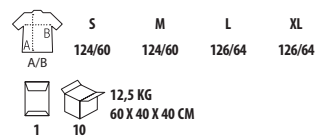

2 BANDAS EN LAS
DOS EXTREMIDADES

SOL'S LAGOON

89006

Toalla de playa

ALGODÓN TERCIOPELO 400
100% algodón

un tamaño - 100 x 160 cm

bicolor

SOL'S PALACE

89100

Albornoz baño cuello chal

ALGODÓN 400
100% algodón

new

CÓDIGOS COLORES SOLO Group

101 Natural
102 Blanco

121 Masilla
123 Cuerda

140 Fucsia
143 Rosa crema

251 Azul crema
281 Tilo

319 French marino
320 Turquesa

342 Gris puro
384 Gris oscuro