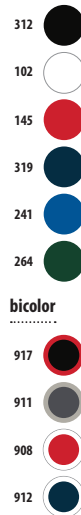

SOL'S SOLAR

03092

Gorra

TWILL 180

100% algodón cepillado ligero
6 paneles

un tamaño

unicolor

CÓDIGOS COLORES SOLO Group

102 Blanco	161 Rojo vivo	241 Azul royal	280 Verde manzana	319 French marino	400 Naranja	913 Azul royal / Blanco
115 Arena	220 Azul cielo	264 Verde botella	294 Verde amarillo	321 Aqua	908 Rojo / Blanco	914 Beige / Blanco
140 Fucsia	225 Azul atolón	266 Verde bosque	301 Amarillo	342 Gris puro	911 Gris oscuro / Gris claro	915 Army / Beige
145 Rojo	234 Azul océano	272 Verde pradera	312 Negro	384 Gris oscuro	912 French marino / Blanco	917 Negro / Rojo