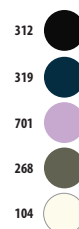

SUDADERAS

SOL'S JUMBO 03810

jaspeados

unicolor

Pantalones jogging ecológicos

POLAR PERCHADA 280

85% algodón orgánico peinado - 15% poliéster reciclado

	XS	S	M	L	XL	XXL	3XL
A/B	78/36	78/38	78/40	78/42	78/44	78/47	78/50
	10 KG						
20	54 X 40 X 25 CM						