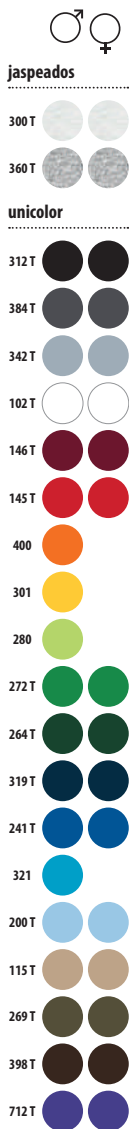

SOL'S PRIME

Men 00571

SOL'S PRIME

Women 00573

STANDARD 100
CQ 1094/1
IFTH
www.oeko-tex.com

Polo de polialgodón

PIQUÉ 200

65% poliéster - 35% algodón

Ringspun

Fácil de cuidar

♂		S	M	L	XL	XXL	3XL	4XL	5XL
	A/B	70/50	72/53	74/56	76/59	79/62	82/65	84/68	86/71

		13,9 KG
5	50	54 X 39 X 31 CM

♀		S	M	L	XL	XXL	3XL
	A/B	63/43	65/46	67/49	69/52	71/55	73/58

		9,7 KG
5	50	57 X 41 X 20 CM

LAVABLE
A 60 °C

jaspeados

unicolor

SOL'S PRIME LSL

03983

STANDARD 100
CQ 1094/1
IFTH
www.oeko-tex.com

Polo de polialgodón

PIQUÉ 200

65% poliéster - 35% algodón Ringspun

	XS	S	M	L	XL	XXL	3XL	4XL	5XL
A/B	68/47	70/50	72/53	74/56	76/59	78/62	80/65	82/68	82/71

		18 KG
10	50	65 X 42 X 35 CM

LAVABLE
A 60 °C