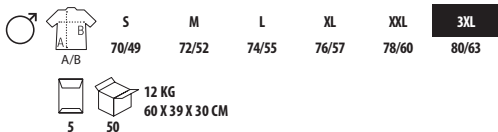

CUELLO BANDERA

multi-coloured

SOL'S PATRIOT

00576

STANDARD
100
CQ 1094/1
IFTH
www.oeko-tex.com

Polo cuello bandera

PIQUÉ 200

100% algodón Ringspun