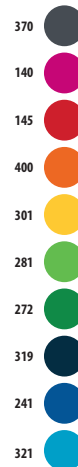

Juego 10 tiradores cremallera

Cuerpo: 100% poliuretano

Cordón: 100% poliéster

un tamaño - 6,5 x 1 cm

unicolor

unicolor

- 312  301 
- 385  280 
- 342  272 
- 102  319 
- 138  241 
- 146  321 
- 145  220 
- 400  720 