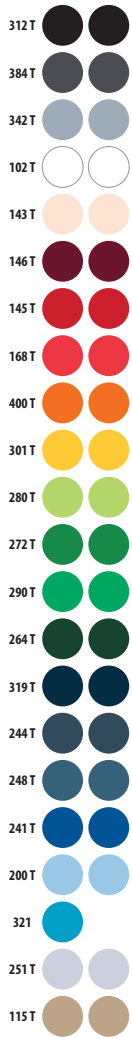

jaspeados

unicolor