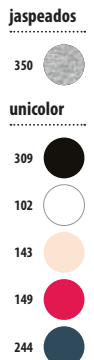

SOL'S MELBA
01406

Camiseta cuello redondo

FINO JERSEY 115
100% algodón peinado Ringspun

	S	M	L
A/B	62/45	67/49	72/53
	6 KG		
10	50 48 X 33 X 19 CM		

CÓDIGOS COLORES SOLO Group

102 Blanco   143 Rosa crema   149 Rosa oscuro   237 Azul caribeño   244 Denim   309 Negro profundo   350 Gris mezcla⁽¹⁾

(1) Gris mezcla : 85 % algodón / 15 % viscosa