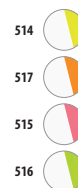

SOL'S RIDER

Kids 70101

Mochila

POLIESTER 600D

100% poliéster

dimensiones - 12 x 25 x 30 cm

unicolor

estampado

SOL'S BUBBLE

Kids 03091

Gorra de malla

INTERLOCK 160

100% poliéster

Forma de 5 paneles

un tamaño

unicolor

bicolor

fluor

SOL'S SUNNY

Kids 88111

Gorra

TWILL 180

100% algodón perchado ligero

5 paneles

un tamaño

unicolor

CÓDIGOS COLORES SOLO Group

102 Blanco
136 Rosa orquídea
140 Fucsia
145 Rojo

146 Burdeos
147 Rosa
220 Azul cielo
241 Azul royal

263 Verde pino
266 Verde bosque
272 Verde pradera
280 Verde manzana

301 Amarillo
312 Negro
318 Azul marino
319 French marino

515 Blanco / Neón coral
516 Blanco / Verde neón
517 Blanco / Naranja fluor
906 Blanco / Negro

907 Blanco / Azul royal
986 Camo
987 Blanco / Rojo