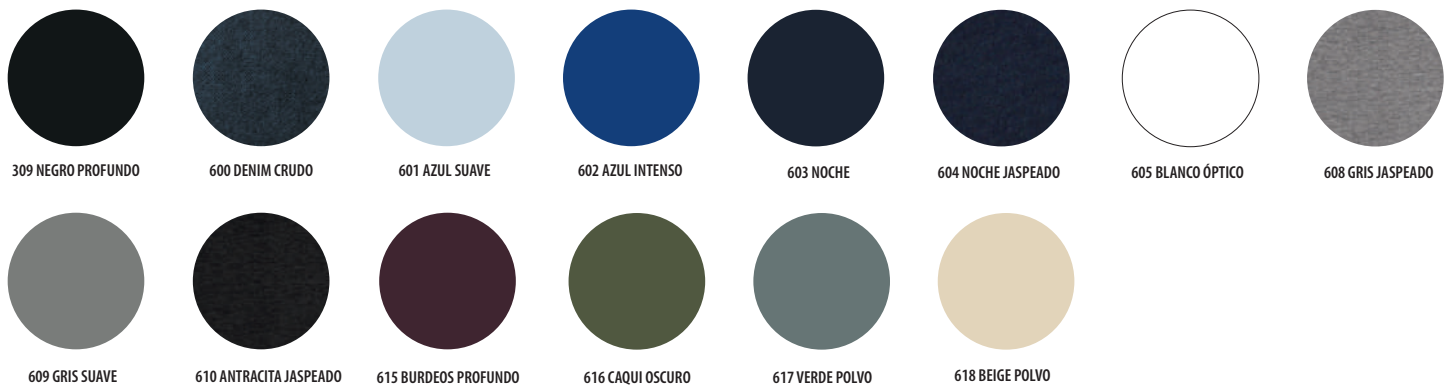

jaspados

motivos y fluorescentes

NEOBLU