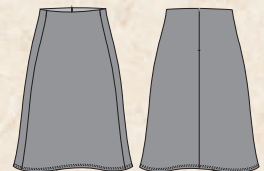

NEOBLU Camille
página 168

Sencilla y contemporánea, el vestido midi de manga corta se puede llevar en cualquier momento del día para un look elegante. Femenino con su cuello redondo, también es cómodo de llevar gracias a su tejido milano suave y ligero.