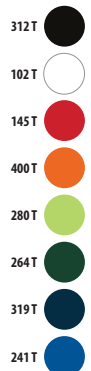

CÓDIGOS COLORES SOLO Group

102 Blanco   148 Oxblood jaspeado ⁽¹⁾   264 Verde botella   300 Ash ⁽²⁾   318 Azul marino   348 Antracita mezcla ⁽³⁾   400 Naranja
145 Rojo   241 Azul royal   280 Verde manzana   312 Negro   319 French marino   360 Gris mezcla ⁽⁴⁾

(1) Oxblood jaspeado - (3) Antracita mezcla: 60% algodón / 40% poliéster - (2) Ash: 98% algodón / 2% viscosa - (4) Gris mezcla: 85% algodón / 15% viscosa