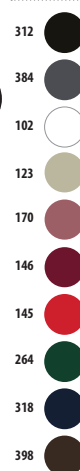

Delantal ecológico

TWILL 240

100% algodón biológico

un tamaño - 90 x 75 cm

unicolor