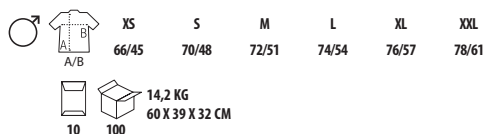

PRODUCTO APTO PARA
LA IMPRESIÓN DTG CON
COSTURAS LATERALES

jaspeados

unicolor

SOL'S REGENT FIT

00553

Camiseta cuello redondo

JERSEY 150

100% algodón semi-peinado Ringspun

SOL'S REGENT FIT

Women

02758

Camiseta cuello redondo

JERSEY 150

100% algodón semi-peinado Ringspun

CÓDIGOS COLORES SOLO Group

102 Blanco	148 Oxblood jaspeado ⁽¹⁾	220 Azul cielo	235 Azul duck	272 Verde pradera	309 Negro profundo	321 Aqua	384 Gris oscuro
140 Fucsia	151 Rosa jaspeado ⁽²⁾	222 Denim jaspeado ⁽³⁾	241 Azul royal	280 Verde manzana	318 Azul marino	348 Antracita mezcla ⁽⁶⁾	407 Terracota
145 Rojo	167 Borgoña	225 Azul atolón	258 Azul cielo jaspeado ⁽⁴⁾	288 Caqui jaspeado ⁽⁵⁾	319 French marino	350 Gris mezcla ⁽⁷⁾	712 Morado oscuro

(1) Oxblood jaspeado - (2) Rosa jaspeado - (3) Denim jaspeado - (4) Azul cielo jaspeado - (5) Caqui jaspeado - (6) Antracita mezcla : 60 % algodón / 40 % poliéster - (7) Gris mezcla : 85 % algodón / 15 % viscosa