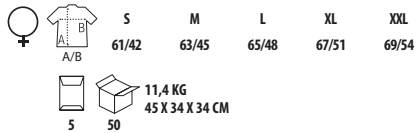

bicolor

SOL'S PRACTICE Women 11366

Polo manga corta

PIQUÉ 270
100% algodón peinado

SOL'S PRACTICE 11365

Polo manga corta

PIQUÉ 270
100% algodón peinado

jaspeados