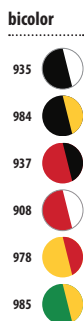

Gorra

TWILL 260

100% algodón perchado espeso
6 paneles

un tamaño

NEW
COLOUR

SOL'S BOOSTER 00595

Gorra bicolor

TWILL 260