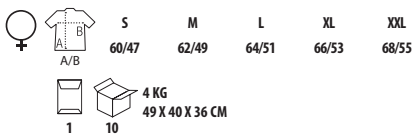

LUZ Y DOS TONOS

CHAQUETAS SIN MANGAS,
CORTAVIENTOS Y PARKAS

SOL'S WAVE Women 01437

Chaleco acolchado

POLIAMIDA 380T

Exterior y forro: 100% poliamida

Acolchado: 100% poliéster 180g/m²

SOL'S WAVE Men 01436

Chaleco acolchado

POLIAMIDA 380T

Exterior y forro: 100% poliamida

Acolchado: 100% poliéster 180g/m²

CÓDIGOS COLORES SOLO Group

- 145 Rojo
- 241 Azul royal
- 282 Tilo fluor
- 318 Azul marino
- 370 Antracita
- 869 Gris carbón / Negro
- 871 Beige natural / Beige
- 149 Rosa oscuro
- 266 Verde bosque
- 312 Negro
- 351 Gris metálico
- 400 Naranja
- 870 Ejército / Ejército oscuro