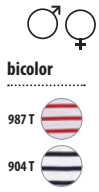

SOL'S MILES
Women 01399
SOL'S MILES
Men 01398

Camiseta marinero

JERSEY 150
100% algodón peinado Ringspun

♀		XS	S	M	L	XL	XXL
	A/B	60/40	62/42	64/44	66/46	68/48	70/50
		6 KG		45 X 34 X 20 CM			
	10	50					
♂		S	M	L	XL	XXL	3XL
	A/B	70/49	72/51	74/53	76/55	78/57	78/59
		7,9 KG		51 X 36 X 21 CM			
	10	50					

**HILO TEÑIDO,
CALIDAD SUPERIOR**

SOL'S MARINE
Men 01402
SOL'S MARINE
Women 01403

Camiseta marinero

JERSEY 150
100% algodón peinado Ringspun

♂		S	M	L	XL	XXL	3XL
	A/B	70/49	72/51	74/53	76/55	78/57	78/59
		9,8 KG		54 X 39 X 24 CM			
	10	50					
♀		XS	S	M	L	XL	XXL
	A/B	60/40	62/42	64/44	66/46	68/48	70/50
		7,4 KG		46 X 34 X 24 CM			
	10	50					

**HILO TEÑIDO,
CALIDAD SUPERIOR**