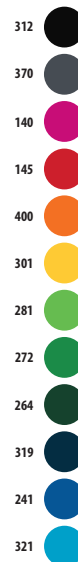

SOL'S BILLY

03821

Juego 10 tiradores cremallera

100% silicona

un tamaño - 6,5 x 1 cm

unicolor