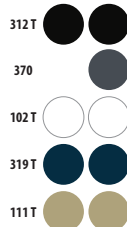

SOL'S JULES - LENGTH 33

Men

01424

STANDARD 100
CQ 1094/4
IFTH
www.oeko-tex.com

Pantalones chinos

TWILL 240

98% algodón - 2% elastano

♀			34	36	38	40	42	44	46
		A/B	70/34	70/36	70/38	70/40	70/42	70/44	70/46
		US	4	6	8	10	12	14	16
		IT	38	40	42	44	46	48	50
		UK	6	8	10	12	14	16	18

8 KG
1 20
51 X 34 X 20 CM

♂			38	40	42	44	46	48	50	52	54	56
		A/B	84/40	84/42	84/44	84/46	84/48	84/50	84/52	84/54	84/56	84/58
		US/UK	28	30	32	34	36	38	40	42	44	46
		IT	44	46	48	50	52	54	56	58	60	62

11,1 KG
1 20
60 X 41 X 20 CM

unicolor