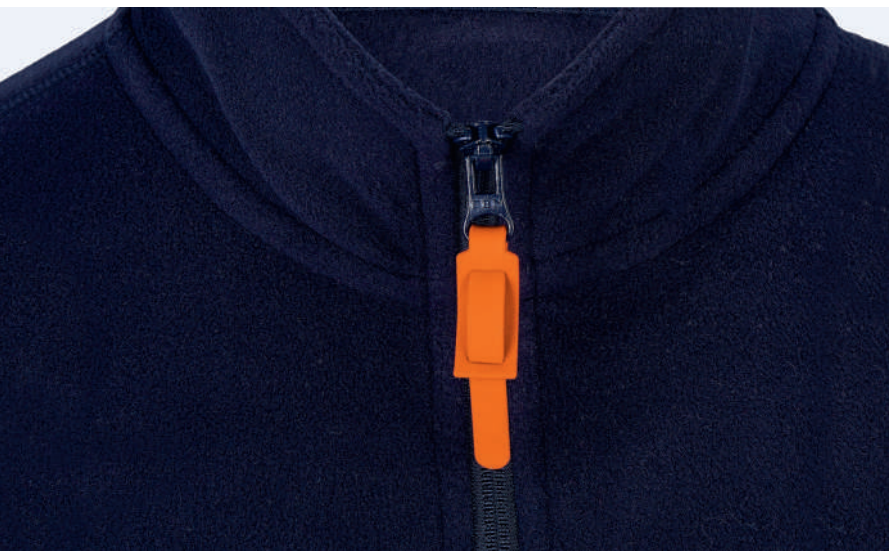

TIRADOR PERSONALIZADO

SOL'S BILLY

03821

Juego 10 tiradores cremallera

100% silicona

un tamaño - 6,5 x 1 cm

unicolor