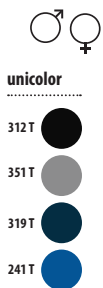

SOL'S WILSON
Men 02898

SOL'S WILSON
Women 02899

Chaqueta acolchada

POLIAMIDA 380T

Tejido exterior y forro: 100% poliamida.
Relleno (tenga en cuenta que estamos en proceso de transición de las existencias): 90% de plumón y 10% de pluma hasta agotar existencias.
A continuación, la transición a un 60% de Sorona y 40% de poliéster reciclado.

	S	M	L	XL	XXL	3XL
♂	70/54	71/57	72/60	73/63	74/66	75/69
	4,5 KG 60 X 40 X 40 CM					
	1 10					
♀	63/50	64/53	65/56	66/59	67/62	
	4,1 KG 60 X 40 X 40 CM					
	1 10					

SORONA®, una alternativa ecológica al plumón y las plumas

Para sustituir el relleno de chaquetas de plumón u otras prendas que utilizan plumas de animales, hemos adoptado una alternativa ecológica que demuestra un notable rendimiento en términos de calor, durabilidad y calidad.

Este reemplazo se basa en el SORONA®, fabricado a través de un proceso de extracción de glucosa y fermentación, lo cual requiere menos energía y agua en comparación con otros materiales sintéticos, como el nylon. Esto no solo reduce nuestra dependencia del petróleo, sino que también minimiza el impacto ambiental del proceso.

Además, es importante destacar que este polímero se fabrica a partir del 37% de compuestos vegetales renovables, como el maíz, convirtiéndole en una verdadera alternativa ecológica a las plumas de animales.