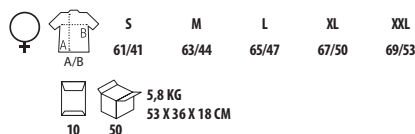

CÓDIGOS COLORES SOLO Group

102 Blanco	148 Oxblood jaspeado ⁽¹⁾	220 Azul cielo	235 Azul duck	272 Verde pradera	309 Negro profundo	321 Aqua	384 Gris oscuro
140 Fucsia	151 Rosa jaspeado ⁽²⁾	222 Denim jaspeado ⁽³⁾	241 Azul royal	280 Verde manzana	318 Azul marino	348 Antracita mezcla ⁽⁶⁾	407 Terracota
145 Rojo	167 Borgoña	225 Azul atolón	258 Azul cielo jaspeado ⁽⁴⁾	288 Caqui jaspeado ⁽⁵⁾	319 French marino	350 Gris mezcla ⁽⁷⁾	712 Morado oscuro

(1) Oxblood jaspeado - (2) Rosa jaspeado - (3) Denim jaspeado - (4) Azul cielo jaspeado - (5) Caqui jaspeado - (6) Antracita mezcla : 60 % algodón / 40 % poliéster - (7) Gris mezcla : 85 % algodón / 15 % viscosa