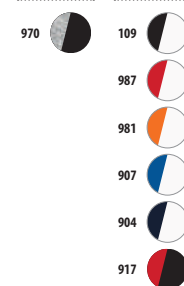

SOL'S FUNKY

11190

Camiseta bicolor

JERSEY 150

100% algodón semi-peinado Ringspun

	S	M	L	XL	XXL	3XL
A/B	64/47	67/50	70/53	73/56	76/59	79/62

	12 KG
	54 X 36 X 32 CM
10	100

jaspeados bicolor