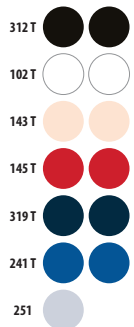

CÓDIGOS COLORES SOLO Group

102 Blanco	143 Rosa crema	222 Denim jaspeado⁽⁴⁾	300 Ash⁽⁵⁾	348 Antracita mezcla⁽⁶⁾	953 French marino / Rojo⁽⁸⁾
110 Gris / Azul marino⁽¹⁾	145 Rojo	241 Azul royal	312 Negro	360 Gris mezcla⁽⁷⁾	993 Antracita mezcla / Negro⁽¹⁰⁾
113 Gris / burdeos⁽²⁾	148 Oxblood jaspeado⁽³⁾	251 Azul crema	319 French marino	904 Blanco / Azul marino⁽⁹⁾