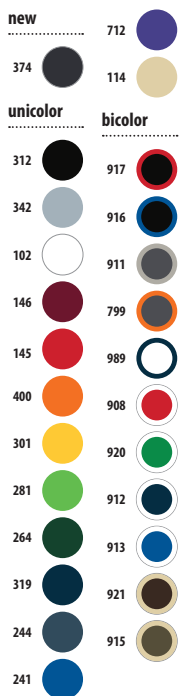

03092

Gorra

TWILL 180

100% algodón cepillado ligero
6 paneles

un tamaño

unicolor

CÓDIGOS COLORES SOLO Group

102 Blanco	161 Rojo vivo	241 Azul royal	280 Verde manzana	319 French marino	400 Naranja	913 Azul royal / Blanco
115 Arena	220 Azul cielo	264 Verde botella	294 Verde amarillo	321 Aqua	908 Rojo / Blanco	914 Beige / Blanco
140 Fucsia	225 Azul atolón	266 Verde bosque	301 Amarillo	342 Gris puro	911 Gris oscuro / Gris claro	915 Army / Beige
145 Rojo	234 Azul océano	272 Verde pradera	312 Negro	384 Gris oscuro	912 French marino / Blanco	917 Negro / Rojo