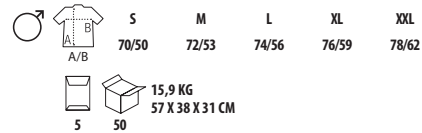

SOL'S PRACTICE 11365

Polo manga corta

PIQUÉ 270
100% algodón peinado