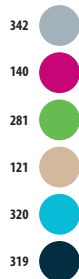

2 BANDAS EN LAS
DOS EXTREMIDADES

SOL'S LAGOON

89006

Toalla de playa

ALGODÓN TERCIOPELO 400
100% algodón

un tamaño - 100 x 160 cm

bicolor

SOL'S PALACE

89100

Albornoz baño cuello chal

ALGODÓN 400
100% algodón

new

CÓDIGOS COLORES SOLO Group

101 Natural
102 Blanco

121 Masilla
123 Cuerda

140 Fucsia
143 Rosa crema

251 Azul crema
281 Tilo

319 French marino
320 Turquesa

342 Gris puro
384 Gris oscuro