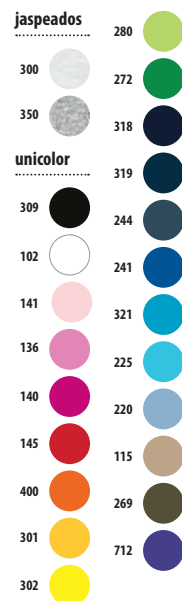

¡BEST SELLER!

SOL'S REGENT
Kids 11970

Camiseta cuello redondo

JERSEY 150

100% algodón semi-peinado

	2 AÑOS	4 AÑOS	6 AÑOS	8 AÑOS	10 AÑOS	12 AÑOS
cm	86/94 cm	96/104 cm	106/116 cm	118/128 cm	130/140 cm	142/152 cm
A/B	40/29	43/32	46/35	49/38	52/41	55/44
	7,8 KG					
10 100	42 X 27 X 36 CM					

CÓDIGOS COLORES SOLO Group

102 Blanco	140 Fucsia	151 Rosa jaspeado ⁽¹⁾	225 Azul atolón	269 Army	300 Ash ⁽⁶⁾	318 Azul marino	350 Gris mezcla ⁽⁸⁾
115 Arena	141 Rosa pálido	158 Coral	241 Azul royal	272 Verde pradera	301 Amarillo	319 French marino	400 Naranja
136 Rosa orquídea	145 Rojo	220 Azul cielo	244 Denim	280 Verde manzana	302 Limón	321 Aqua	712 Morado oscuro
137 Rosa medio	148 Oxblood jaspeado ⁽¹⁾	222 Denim jaspeado ⁽³⁾	258 Azul cielo jaspeado ⁽⁴⁾	288 Caqui jaspeado ⁽⁵⁾	309 Negro profundo	348 Antracita mezcla ⁽⁷⁾	

(1) Oxblood jaspeado - (2) Rosa jaspeado - (3) Denim jaspeado - (4) Azul cielo jaspeado - (5) Caqui jaspeado - (6) Antracita mezcla : 60 % algodón / 40 % poliéster - (7) Ash : 98 % algodón / 2 % viscosa - (8) Gris mezcla : 85 % algodón / 15 % viscosa

KIDS