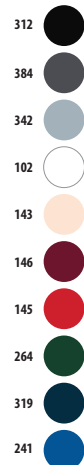

SOL'S BLAZE 03093

Gorra premium

TWILL 285
100% algodón sin cepillar
6 paneles

un tamaño

unicolor