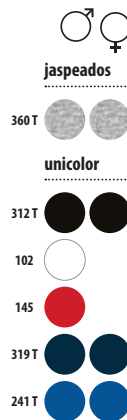

♂		S	M	L	XL	XXL	3XL
	A/B	68/51	69/54	70/57	71/60	72/63	73/66

16,6 KG
5 25 58 X 38 X 54 CM

♀		XS	S	M	L	XL	XXL
	A/B	62/44	63/47	64/50	65/53	66/56	67/59

13,7 KG
5 25 51 X 36 X 50 CM

SOL'S SEATTLE

02998

Sudadera bicolor