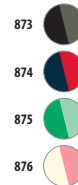

SOL'S BUCKET TWILL

03997

Gorro pescador icónico

SARGA 280

Sarga 100% algodón

Ojetes de ventilación

unicolor

REVERSIBLE

SOL'S BUCKET NYLON

03999

Gorro pescador ecológico

RIPSTOP 138

100% nylon reciclado

Reversible y bicolor

bicolor

REVERSIBLE

SOL'S BUCKET 2IN1

03998

Gorro pescador reversible 2 materias

TERCIOPELO / SHERPA 420

100% poliéster

Reversible y bimatéria

bicolor

CÓDIGOS COLORES SOLO Group

102 Blanco   241 Azul royal   312 Negro   370 Antracita   867 Ejército / Beige natural   873 Negro / Caqui   875 Verde primavera / Verde hielo
145 Rojo   306 Amarillo neón   319 French marino   384 Gris oscuro   868 Gris carbón / Beige natural   874 Azul marino / Rojo vivo   876 Blanco roto / Caramelo rosa