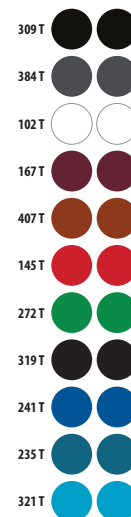

64/49

XXL

66/52

5,8 KG
44 X 31 X 18 CM

PRODUCTO APTO PARA
LA IMPRESIÓN DTG CON
COSTURAS LATERALES

jaspeados

unicolor

SOL'S REGENT FIT