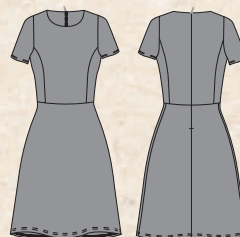

NEOBLU Camille
página 168

Sencilla y contemporánea, el vestido midi de manga corta se puede llevar en cualquier momento del día para un look elegante. Femenino con su cuello redondo, también es cómodo de llevar gracias a su tejido milano suave y ligero.