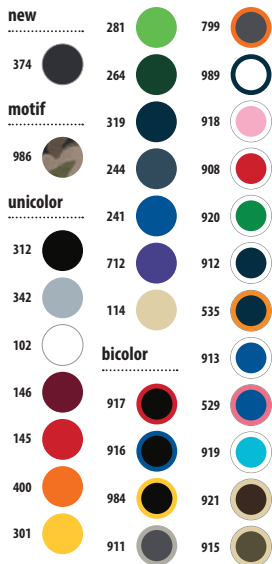

SOL'S LONG BEACH 00594

Gorra

TWILL 260

100% algodón perchado espeso
5 paneles

un tamaño

CIERRE CON
HEBILLA DE METAL

NEW
COLOUR